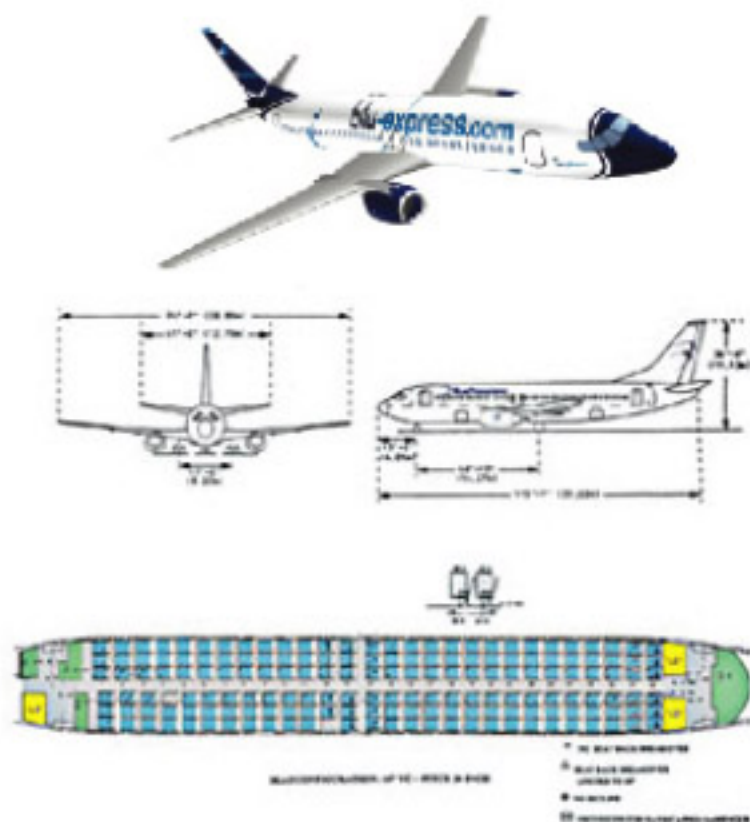

# Die Flotte

## Boeing 737-400

- ✧ Maschinen: 2 CFM International 56-3c1 twin-flux turbofans
- ✧ Kabine: modernes Cockpit und digitale Luftfahrtelektronik
- ✧ Tank: 18.300 kg/23.000 Liter
- ✧ Maximale Beladung: 16.000 kg
- ✧ 167 Passagiere
- ✧ Reisegeschwindigkeit: 820 km/h 420 kt
- ✧ Reisehöhe: 37.000 Fuß/11.000 m
- ✧ Range: 2.900nm/5.000 km/6.30 h
- ✧ Video entertainment - audio system: 6 Videobildschirme
- ✧ Headphone an jedem Sitz
- ✧ Wartungsabkommen Motorenersatzteile mit Lufthansa